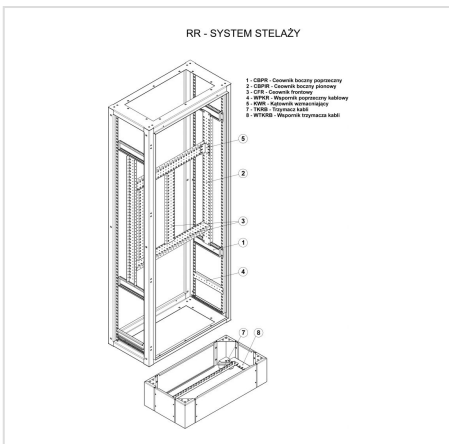

DW - Belső ajtó

HOME > KATEGÓRIÁK > BELSŐ BEÉPÍTÉSI RENDSZER > DW - BELSŐ AJTÓ

Olyan gépházaknál használatos, ahol a kontroll és mérő műszerek további védelmet igényelnek a környezeti hatásokkal, vagy az illetéktelen hozzáféréssel szemben. A Belső Ajtók két függőleges profilból és a zsanérral és D5 zárral ellátott ajtóból állnak. A belső ajtók beépítéséhez az RSA vagy SZA gépházakban szükség van előtte beépíteni a WRG adott mélység szabályozás támaszokat. Az ajtó acéllemezből készül, vastagsága 1,5 mm, porfestéssel festve a RAL7035_GS színre.

GALERIA PRODUKTU WRAZ Z PRZYKŁADOWYMI REALIZACJAMI

DWA - Belső ajtó az RSA, SZA modellekhez

Sorszáms - a gépház mérete Katalógusszám
(sz. x mag., mm)

1	DWA - 200 × 300	-
2	DWA - 300 × 200	-
3	DWA - 300 × 300	109-001
4	DWA - 300 × 400	109-002
5	DWA - 300 × 500	109-003
6	DWA - 400 × 300	109-004
7	DWA - 400 × 400	109-005
8	DWA - 400 × 500	109-006
9	DWA - 400 × 600	109-007
10	DWA - 400 × 800	109-008
11	DWA - 400 × 1000	192-009
12	DWA - 500 × 500	192-010
13	DWA - 500 × 600	192-011
14	DWA - 500 × 700	192-012
15	DWA - 600 × 400	192-013
16	DWA - 600 × 500	192-014
17	DWA - 600 × 600	192-015
18	DWA - 600 × 800	192-016
19	DWA - 600 × 1000	192-017
20	DWA - 600 × 1200	192-018
21	DWA - 800 × 600	192-019
22	DWA - 800 × 800	192-020
23	DWA - 800 × 1000	192-021
24	DWA - 800 × 1200	192-022