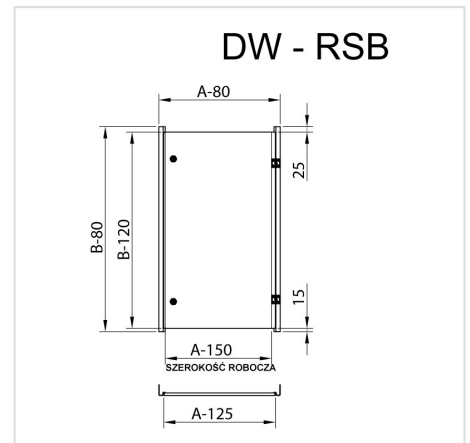

DW - Belső ajtó

HOME > KATEGÓRIÁK > BELSŐ BEÉPÍTÉSI RENDSZER > DW - BELSŐ AJTÓ

Olyan gépházaknál használatos, ahol a kontroll és mérő műszerek további védelmet igényelnek a környezeti hatásokkal, vagy az illetéktelen hozzáféréssel szemben. A Belső Ajtók két függőleges profilból és a zsanérral és D5 zárral ellátott ajtóból állnak. A belső ajtók beépítéséhez az RSA vagy SZA gépházakban szükség van előtte beépíteni a WRG adott mélység szabályozás támaszokat. Az ajtó acéllemezből készül, vastagsága 1,5 mm, porfestéssel festve a RAL7035_GS színre.

GALERIA PRODUKTU WRAZ Z PRZYKŁADOWYMI REALIZACJAMI

DWA - Belső ajtó az RSA, SZA modellekhez

Sorszáms - a gépház mérete Katalógusszám
(sz. x mag., mm)

1	DWA - 200 × 300	-
2	DWA - 300 × 200	-
3	DWA - 300 × 300	109-001
4	DWA - 300 × 400	109-002
5	DWA - 300 × 500	109-003
6	DWA - 400 × 300	109-004
7	DWA - 400 × 400	109-005
8	DWA - 400 × 500	109-006
9	DWA - 400 × 600	109-007
10	DWA - 400 × 800	109-008
11	DWA - 400 × 1000	192-009
12	DWA - 500 × 500	192-010
13	DWA - 500 × 600	192-011
14	DWA - 500 × 700	192-012
15	DWA - 600 × 400	192-013
16	DWA - 600 × 500	192-014
17	DWA - 600 × 600	192-015
18	DWA - 600 × 800	192-016
19	DWA - 600 × 1000	192-017
20	DWA - 600 × 1200	192-018
21	DWA - 800 × 600	192-019
22	DWA - 800 × 800	192-020
23	DWA - 800 × 1000	192-021
24	DWA - 800 × 1200	192-022