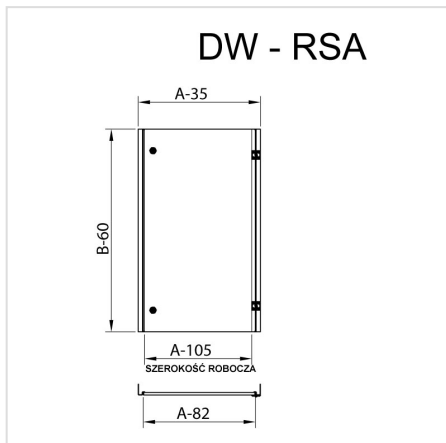

DW - Belső ajtó

HOME > KATEGÓRIÁK > BELSŐ BEÉPÍTÉSI RENDSZER > DW - BELSŐ AJTÓ

Olyan gépházaknál használatos, ahol a kontroll és mérő műszerek további védelmet igényelnek a környezeti hatásokkal, vagy az illetéktelen hozzáféréssel szemben. A Belső Ajtók két függőleges profilból és a zsanérral és D5 zárral ellátott ajtóból állnak. A belső ajtók beépítéséhez az RSA vagy SZA gépházakban szükség van előtte beépíteni a WRG adott mélység szabályozás támaszokat. Az ajtó acéllemezből készül, vastagsága 1,5 mm, porfestéssel festve a RAL7035_GS színre.

GALERIA PRODUKTU WRAZ Z PRZYKŁADOWYMI REALIZACJAMI

DWA - Belső ajtó az RSA, SZA modellekhez

Sorszáms - a gépház mérete Katalógusszám
(sz. x mag., mm)

1	DWA - 200 × 300	-
2	DWA - 300 × 200	-
3	DWA - 300 × 300	109-001
4	DWA - 300 × 400	109-002
5	DWA - 300 × 500	109-003
6	DWA - 400 × 300	109-004
7	DWA - 400 × 400	109-005
8	DWA - 400 × 500	109-006
9	DWA - 400 × 600	109-007
10	DWA - 400 × 800	109-008
11	DWA - 400 × 1000	192-009
12	DWA - 500 × 500	192-010
13	DWA - 500 × 600	192-011
14	DWA - 500 × 700	192-012
15	DWA - 600 × 400	192-013
16	DWA - 600 × 500	192-014
17	DWA - 600 × 600	192-015
18	DWA - 600 × 800	192-016
19	DWA - 600 × 1000	192-017
20	DWA - 600 × 1200	192-018
21	DWA - 800 × 600	192-019
22	DWA - 800 × 800	192-020
23	DWA - 800 × 1000	192-021
24	DWA - 800 × 1200	192-022