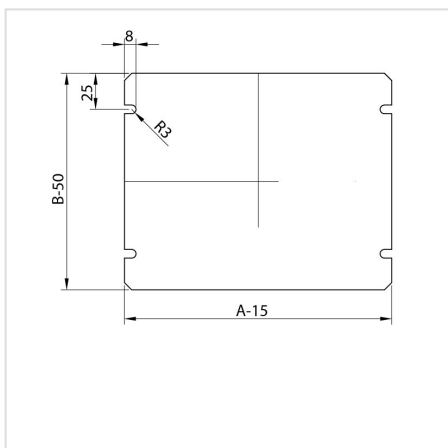

PO - Szerelőlap az OZ hoz

HOME > KATEGÓRIÁK > BELSŐ BEÉPÍTÉSI RENDSZER > PO - SZERELŐLAP AZ OZ-HOZ

Az elektromos készülékek szereléséhez, a belső perforált idomokhoz rögzítve. Horganyzott lemezből készül, vastagsága 2 mm.

GALERIA PRODUKTU WRAZ Z PRZYKŁADOWYMI REALIZACJAMI

Sorszám - a gépház mérete Katalógusszám
(sz. x mag., mm)

1	PO - 150 × 150	106-101
2	PO - 200 × 150	106-102
3	PO - 200 × 200	106-103
4	PO - 200 × 250	106-104
5	PO - 250 × 250	106-105
6	PO - 250 × 300	106-106
7	PO - 300 × 300	106-107
8	PO - 400 × 300	106-108