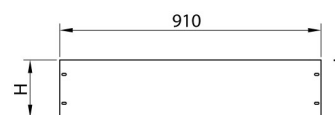

PUZ - Univerzális szerelőlap a Z1, Z2, ZDA hoz

HOME > KATEGÓRIÁK > BELSŐ BEÉPÍTÉSI RENDSZER > PUZ - UNIVERZÁLIS SZERELŐLAP A Z1, Z2, ZDA-HOZ

PUZ - az elektrotechnikai készülékek kötetlen szereléséhez. A lap horganyzott lemezből készül, vastagsága 2mm és a további merevítés érdekében a két oldalán hajlítva.

GALERIA PRODUKTU WRAZ Z PRZYKŁADOWYMI REALIZACJAMI

Płyty montażowe ZDA

Sorszám	Z1 / ZDA méretek (gépház sz. x lemez mag., mm)	Katalógusszám PUZ-Z1/Z2	Katalógusszám PUZ-ZDA
1	PUZ - 610/910 × 150	331-001	332-001
2	PUZ - 610/910 × 250	331-002	332-002
3	PUZ - 610/910 × 250	331-003	332-003
4	PUZ - 610/910 × 325	331-004	332-004
5	PUZ - 610/910 × 450	331-005	332-005
6	PUZ - 610/910 × 710	331-006	332-006