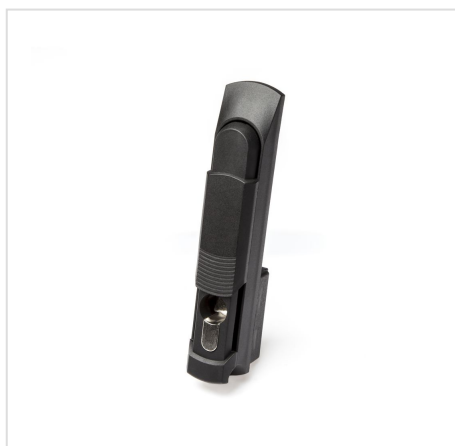

RS 710 - Síkidomra nyíló zár

HOME > KATEGÓRIÁK > ZÁRÁSI RENDSZEREK > RS-710 - SÍKIDOMRA NYÍLÓ ZÁR

Standard kiszerelésben az RSB, SZB és RR gépházakban kihajló RS-710 zár kerül felszerelésre. A fenti zárhoz opcióként alkalmazható patentzár vagy idom zár betét. Opcióként rendelhető saválló acélból készült zár.

GALERIA PRODUKTU WRAZ Z PRZYKŁADOWYMI REALIZACJAMI

OTWÓR POD RS300

Sorszám**Katalógusszám**

1	RS-710 - Kifelé nyíló műanyag zár, kiegészítő elemekkel	915-001
2	RS-710/U - Kifelé nyíló műanyag zár lakatos védelemmel, kiegészítő elemekkel	915-002
3	RS-300/U-KO - Kifelé nyíló saválló 1.4401 (AISI 316) zár lakatos védelemmel, kiegészítő elemekkel	915-003