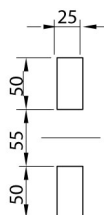

RS 710 - Síkidomra nyíló zár

HOME > KATEGÓRIÁK > ZÁRÁSI RENDSZEREK > RS-710 - SÍKIDOMRA NYÍLÓ ZÁR

Standard kiszerelésben az RSB, SZB és RR gépházakban kihajló RS-710 zár kerül felszerelésre. A fenti zárhoz opcióként alkalmazható patentzár vagy idom zár betét. Opcióként rendelhető saválló acélból készült zár.

GALERIA PRODUKTU WRAZ Z PRZYKŁADOWYMI REALIZACJAMI

OTWÓR POD RS300

Sorszám**Katalógusszám**

1	RS-710 - Kifelé nyíló műanyag zár, kiegészítő elemekkel	915-001
2	RS-710/U - Kifelé nyíló műanyag zár lakatos védelemmel, kiegészítő elemekkel	915-002
3	RS-300/U-KO - Kifelé nyíló saválló 1.4401 (AISI 316) zár lakatos védelemmel, kiegészítő elemekkel	915-003