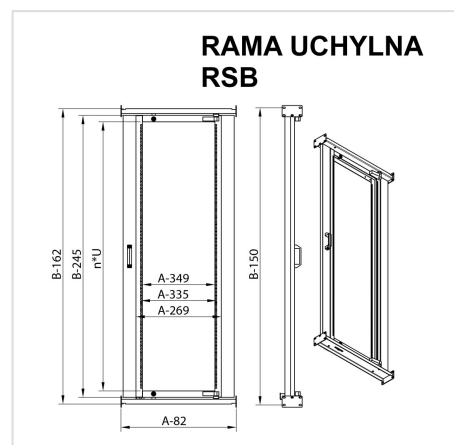

## RU - Kibillenő keret

HOME > KATEGÓRIÁK > BELSŐ BEÉPÍTÉSI RENDSZER > RU - KIBILLENŐ KERET

A 19 colos berendezéseknek a 800 mm szélességű Keretes Elosztókba való beszerelését szolgálja. Szimmetrikus és asszimmetrikus változatban elérhető. Rúdzárral ellátott D5 típusú zárral záródik. A keret a nyílás irányának megváltoztatását lehetővé tevő technológiai furatokkal rendelkezik. A keret terhelhetősége - 160 kg A beépített berendezések maximális mélysége: ·· szimmetrikus - 360 mm, ·· asszimmetrikus - 440 mm. Acéllemezről és profilból készül, porfestéssel festve a RAL7035\_GS színre.

## RU - 19 colos kibillenő keret az RSB, SZB gépházhoz

Sorszám	- a gépház mérete H (használati) magasság	Katalógusszám	Katalógusszám
		szimmetrikus	aszimmetrikus
1	RU-1400 - 24U	132-001	133-001
2	RU-1600 - 28U	132-002	133-002
3	RU-1800 - 33U	132-003	133-003
4	RU-2000 - 37U	132-004	133-004

## RUR - 19 colos kibillenő keret az RR gépházhoz

Sorszám	- a gépház mérete H (használati) magasság	Katalógusszám	
		szimmetrikus	asszimmetrikus
1	RUR-1200 - 20U	132-100	133-100
2	RUR-1600 - 29U	132-102	133-102
3	RUR-1800 - 34U	132-103	133-103
4	RUR-2000 - 38U	132-104	133-104
5	RUR-2200 - 43U	132-105	133-105