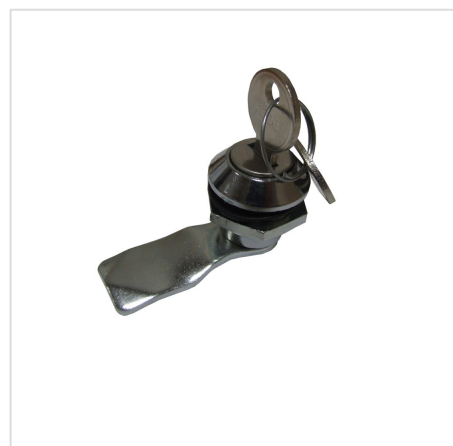

Zárak

HOME > KATEGÓRIÁK > ZÁRÁSI RENDSZEREK > ZÁRAK

Standard kiszerelésben az RSA, SZA és PS szériában D5 zár kerül felszerelésre. Lehetőség van más végződésű zár, vagy patentzár beszerelésre (lásd a képeket). Valamennyi zár illik az RSA, SZA i PS szekrényekben alkalmazott COMBI nyílásba (lásd a rajzot).

GALERIA PRODUKTU WRAZ Z PRZYKŁADOWYMI REALIZACJAMI

Sorszám**Katalógusszám**

1	M22-D5-21-Ni Standard D5 zár, nikkelezett fém	911-001
2	M-22-T9-21-Ni Háromszögletű T9 zár, nikkelezett fém	911-002
3	M22-1333-21-Cr Patentzár kódja, 1333, krómozott fém	911-003
4	M22-1333-21-9005 Patentzár, kódja 1333, fekete fém	911-004
5	PM18.002-21-9005 Pillangócsavaros patentzár, kódja 1333, fekete fém	911-005
6	PM18.002-21-Cr Pillangócsavaros patentzár, kódja 1333, krómozott fém	911-006
7	PM18.006-21-9005 Pillangócsavaros zár, betét nélkül, fekete	911-007
8	PM18.002-21-Cr Pillangócsavaros zár, betét nélkül, krómozott fém	911-008
9	M22-D5-21-Ni Standard D5 zár, rozsdamentes	911-000